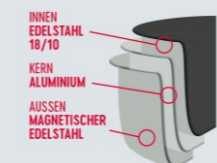

Die bunten Alleskönner bieten unendliche Einsatzmöglichkeiten in Küche, Haushalt, Garten und Outdoor

jetzt nur 64,99
statt 79,00

RIESS

KELOMAT

SOMMERTRÄUME

2026

erhabene Edelstahl Wabenstruktur

Prime Edelstahlpfanne Induktionsgeeignet

3-LAGIGER MEHRSCICHT PFANNENKÖRPER FÜR OPTIMALE WÄRMELEITUNG

- Innen extra strapazier- und kratzfähige Antihalt-Versiegelung dank Edelstahl-Wabenstruktur
- Gleichmäßige Wärmeverteilung vom Boden bis zum Rand
- Schnelle Hitzeverteilung für ein punktgenaues Bratergebnis
- Große Bratfläche für vielfältige Anwendungen
- Hitzeester, ergonomischer Edelstahlgriff
- Backofengeeignet